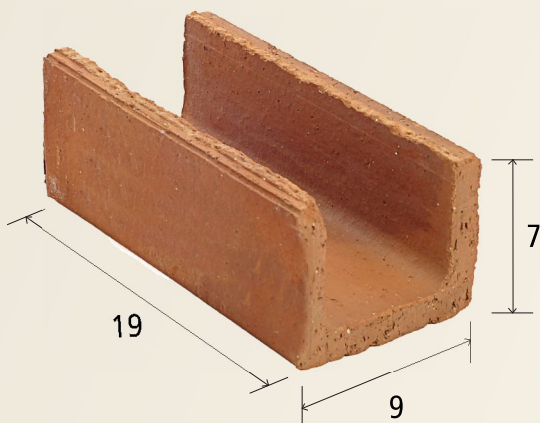

Canaleta Compensadora

9 x 7 x 19

Características

Código: 69

Dimensões: 9 x 7 x 19 cm

Peso: 1,01 Kg

Peso com alicate: 5,08 Kg

Resistência compressão: ---

Nº de peças/metro linear: 5,26

Volume interno bruto: 0,0039 m³/ml

Medidas internas dos furos maiores

Ci (comprimento interno): 19 cm

Li (largura interna): 6,2 cm

Hi (altura interna): 5,6 cm

Quantidades

444 peças/paquete grande