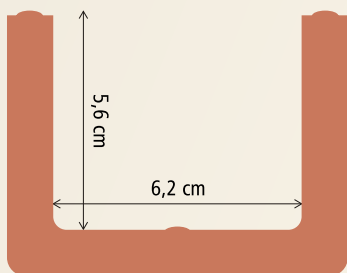

Canaleta Compensadora

9 x 7 x 19

Características

Código: 69

Dimensões: 9 x 7 x 19 cm

Peso: 1,01 Kg

Peso com alicate: 5,08 Kg

Resistência compressão: ---

Nº de peças/metro linear: 5,26

Volume interno bruto: 0,0039 m³/ml

Medidas internas dos furos maiores

Ci (comprimento interno): 19 cm

Li (largura interna): 6,2 cm

Hi (altura interna): 5,6 cm

Quantidades

444 peças/paquete grande