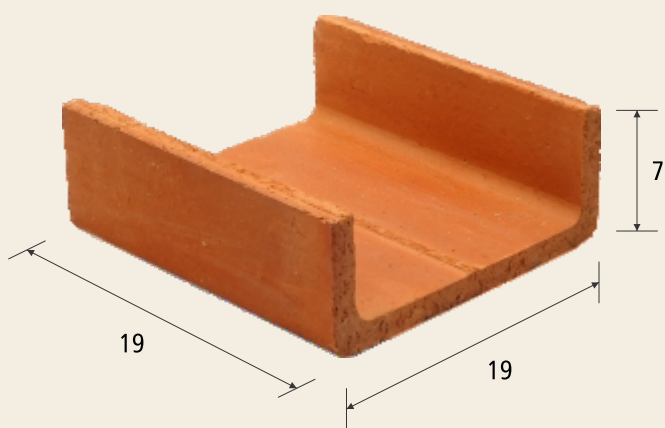

Canaleta Compensadora

19 x 7 x 19

Características

Código: 382

Dimensões: 19 x 7 x 19 cm

Peso: 1,735 Kg

Nº de peças/metro linear: 5,26

Volume interno bruto: 0,0089 m<sup>3</sup>/m

Quantidades

288 peças por conjunto

9 mini paletes por conjunto

32 peças por mini paletes

210 peças por paletes 1,00x1,20

Endereço

Rodovia Dom Gabriel P. B. Couto, Km 64  
Jundiaí/SP

Fone