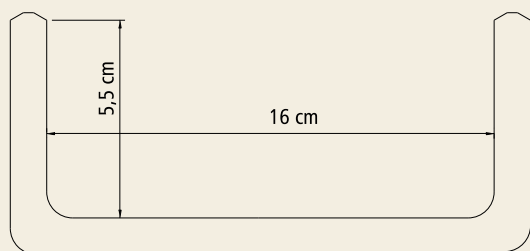

Canaleta Compensadora

19 x 7 x 19

Características

Código: 382

Dimensões: 19 x 7 x 19 cm

Peso: 1,735 Kg

Nº de peças/metro linear: 5,26

Volume interno bruto: 0,0089 m<sup>3</sup>/m

Quantidades

288 peças por conjunto

9 mini paletes por conjunto

32 peças por mini paletes

210 peças por paletes 1,00x1,20

Endereço

Rodovia Dom Gabriel P. B. Couto, Km 64  
Jundiaí/SP

Fone