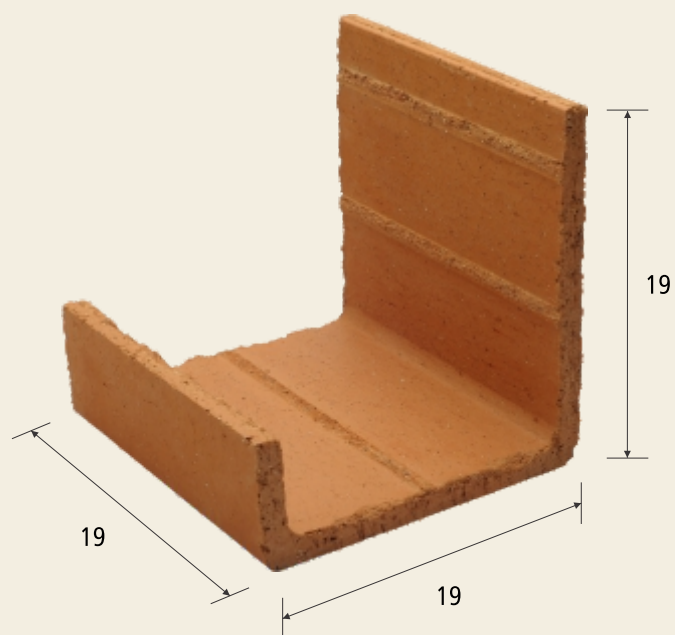

Canaleta "J"

19 x 19 x 19

Características

Código: 381

Dimensões: 19 x 19 x 19 cm

Peso: 2,410 Kg

Nº de peças/metro linear: 5,26

Volume interno bruto: 0,0089 m³/m

Quantidades

288 peças por conjunto

9 mini paletes por conjunto

32 peças por mini paletes

210 peças por paletes 1,00x1,20

Endereço

Rodovia Dom Gabriel P. B. Couto, Km 64
Jundiaí/SP

Fone