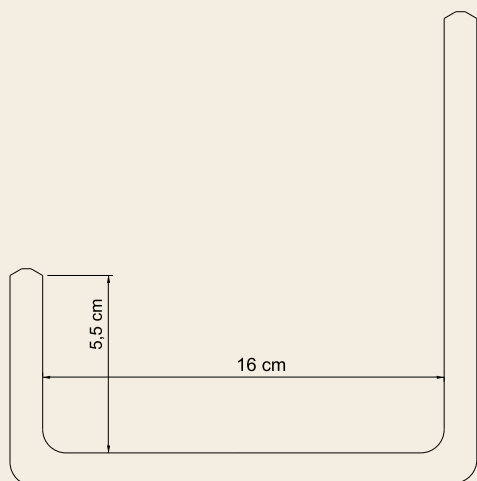

Canaleta "J"

19 x 19 x 19

Características

Código: 381

Dimensões: 19 x 19 x 19 cm

Peso: 2,410 Kg

Nº de peças/metro linear: 5,26

Volume interno bruto: 0,0089 m³/m

Quantidades

288 peças por conjunto

9 mini paletes por conjunto

32 peças por mini paletes

210 peças por paletes 1,00x1,20

Endereço

Rodovia Dom Gabriel P. B. Couto, Km 64
Jundiaí/SP

Fone