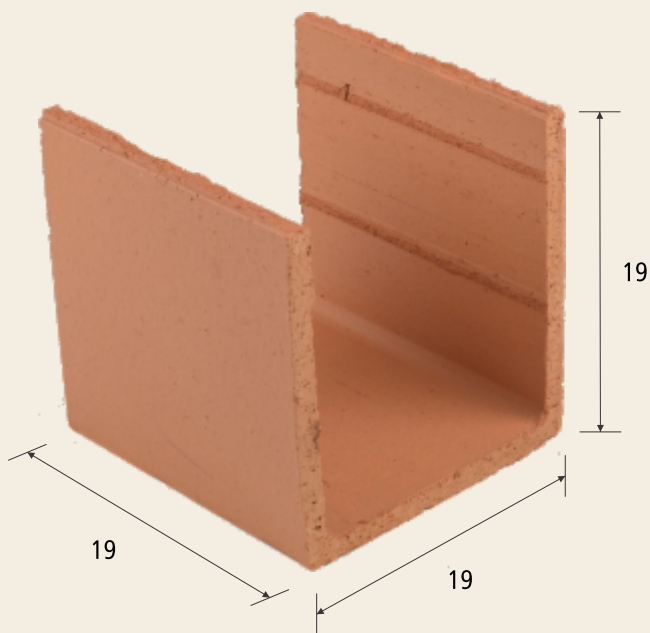

Canaleta "U"

19 x 19 x 19

Características

Código: 380

Dimensões: 19 x 19 x 19 cm

Peso: 2,618 Kg

Nº de peças/metro linear: 5,26

Volume interno bruto: 0,0280 m³/m

Quantidades

288 peças por conjunto

9 mini paletes por conjunto

32 peças por mini paletes

210 peças por paletes 1,00x1,20

Endereço

Rodovia Dom Gabriel P. B. Couto, Km 64
Jundiaí/SP

Fone