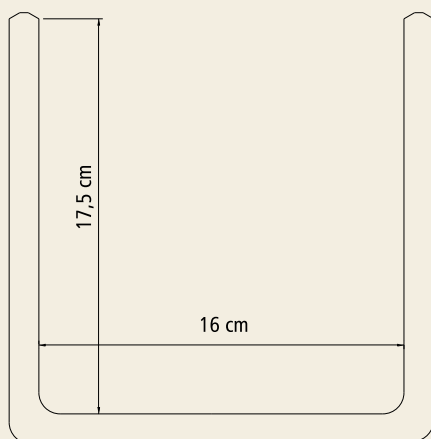

Canaleta "U"

19 x 19 x 19

Características

Código: 380

Dimensões: 19 x 19 x 19 cm

Peso: 2,618 Kg

Nº de peças/metro linear: 5,26

Volume interno bruto: 0,0280 m³/m

Quantidades

288 peças por conjunto

9 mini paletes por conjunto

32 peças por mini paletes

210 peças por paletes 1,00x1,20

Endereço

Rodovia Dom Gabriel P. B. Couto, Km 64
Jundiaí/SP

Fone