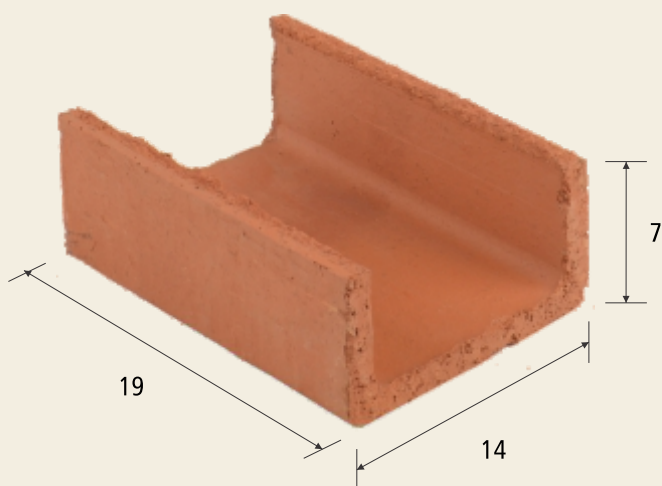

Canaleta Compensadora

14 x 7 x 19

Características

Código: 322

Dimensões: 14 x 7 x 19 cm

Peso: 1,228 Kg

Nº de peças/metro linear: 5,26

Volume interno bruto: 0,0061 m<sup>3</sup>/m

Peças/bloco: 4

Quantidades

648 peças por conjunto

672 peças por paletes 1,00x1,20

Endereço

Rodovia Dom Gabriel P. B. Couto, Km 64  
Jundiaí/SP

Fone

(11) 4582-5399