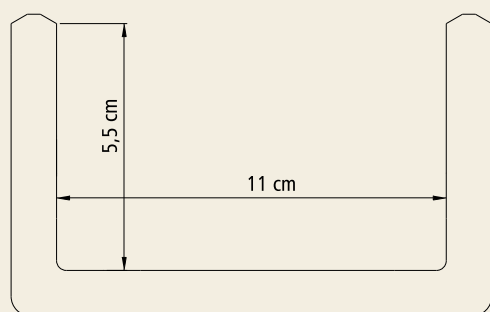

Canaleta Compensadora

14 x 7 x 19

Características

Código: 322

Dimensões: 14 x 7 x 19 cm

Peso: 1,228 Kg

Nº de peças/metro linear: 5,26

Volume interno bruto: 0,0061 m<sup>3</sup>/m

Peças/bloco: 4

Quantidades

648 peças por conjunto

672 peças por paletes 1,00x1,20

Endereço

Rodovia Dom Gabriel P. B. Couto, Km 64  
Jundiaí/SP

Fone

(11) 4582-5399