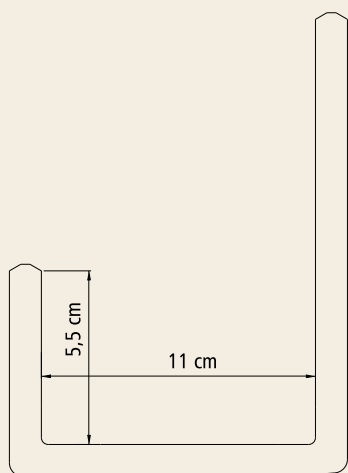

Canaleta "J"

14 x 19 x 19

Características

Código: 321

Dimensões: 14 x 19 x 19 cm

Peso: 2,070 Kg

Nº de peças/metro linear: 5,26

Volume interno bruto: 0,0061 m³/m

Peças/bloco: 2

Quantidades

324 peças por conjunto

9 mini paletes por conjunto

36 peças por mini paletes

294 peças por paletes 1,00x1,20

Endereço

Rodovia Dom Gabriel P. B. Couto, Km 64
Jundiaí/SP