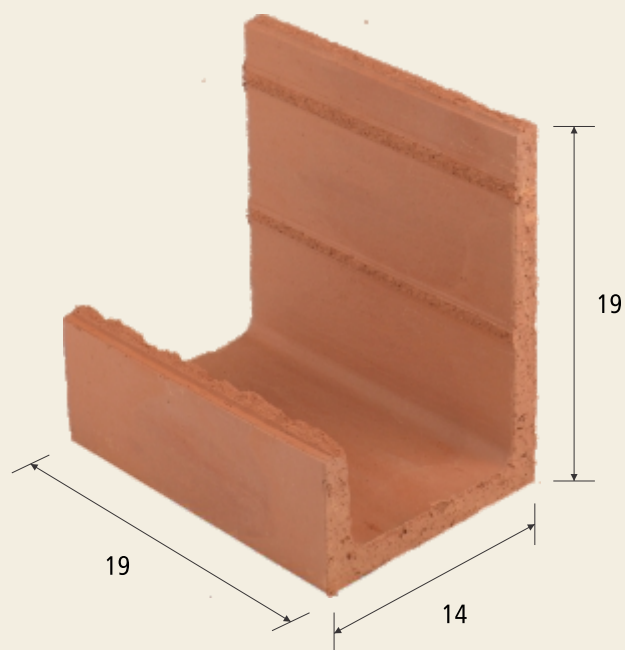

Canaleta "J"

14 x 19 x 19

Características

Código: 321

Dimensões: 14 x 19 x 19 cm

Peso: 2,070 Kg

Nº de peças/metro linear: 5,26

Volume interno bruto: 0,0061 m³/m

Peças/bloco: 2

Quantidades

324 peças por conjunto

9 mini paletes por conjunto

36 peças por mini paletes

294 peças por paletes 1,00x1,20

Endereço

Rodovia Dom Gabriel P. B. Couto, Km 64
Jundiaí/SP