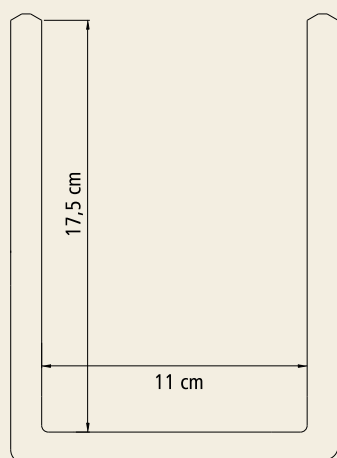

# 14 x 19 x 19

### Características

Código: 320

Dimensões: 14 x 19 x 19 cm

Peso: 2,420 Kg

Nº de peças/metro linear: 5,26

Volume interno bruto: 0,0202 m<sup>3</sup>/m