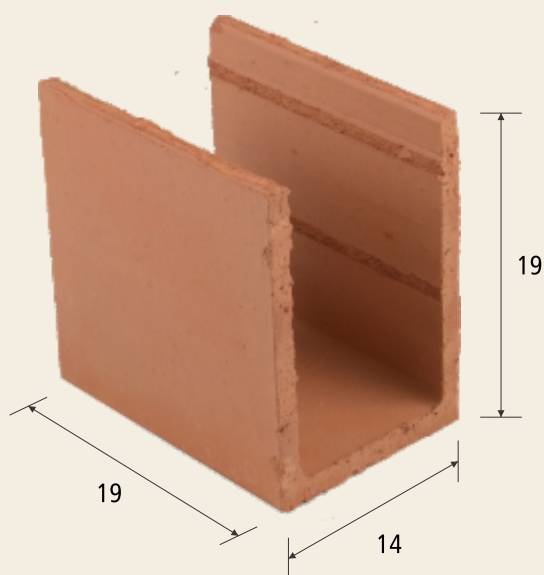

# 14 x 19 x 19

### Características

Código: 320

Dimensões: 14 x 19 x 19 cm

Peso: 2,420 Kg

Nº de peças/metro linear: 5,26

Volume interno bruto: 0,0202 m<sup>3</sup>/m