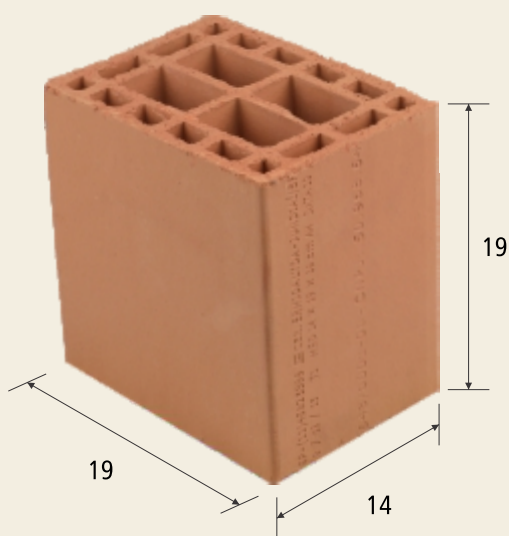

Bloco de Vedação 1/2 Peça

14 x 19 x 19

Características

Código: 252

Dimensões: 14 x 19 x 19 cm

Peso: 4,680 Kg

Resistência Compressão:

Furos na posição vertical: > 4,5 Mpa

Furos na posição horizontal: > 4,0 Mpa

Área Bruta: 266 cm²

Peças por bloco: 2

Quantidades

162 peças por conjunto

9 mini paletes por conjunto

36 peças por mini paletes

141 peças por paletes 1,00x1,20