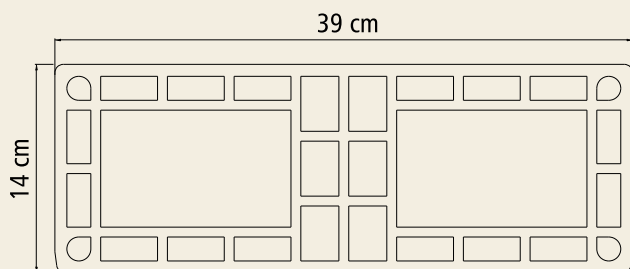

Bloco de Vedação Furo Vertical

14 x 19 x 39

Características

Código: 251

Dimensões: 14 x 19 x 39 cm

Peso: 6,200 Kg

Resistência Compressão: > 4,5 Mpa

Peças/m²: 12,5

Área Bruta: 546 cm²

Quantidades

162 peças por conjunto

9 mini paletes por conjunto

18 peças por mini paletes

141 peças por paletes 1,00x1,20

Qualidade

Endereço