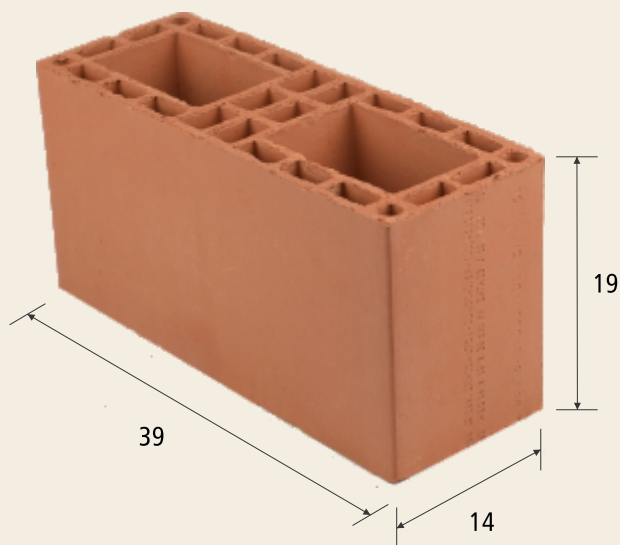

Bloco de Vedação Furo Vertical

14 x 19 x 39

Características

Código: 251

Dimensões: 14 x 19 x 39 cm

Peso: 6,200 Kg

Resistência Compressão: > 4,5 Mpa

Peças/m²: 12,5

Área Bruta: 546 cm²

Quantidades

162 peças por conjunto

9 mini paletes por conjunto

18 peças por mini paletes

141 peças por paletes 1,00x1,20

Qualidade

Endereço