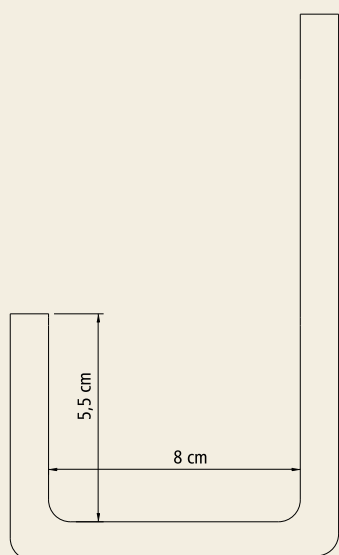

Canaleta "J"

11,5 x 19 x 19

Características

Código: 231

Dimensões: 11,5 x 19 x 19 cm

Peso: 1,792 Kg

Nº de peças/metro linear: 5,26

Volume interno bruto: 0,0044 m³/m

Peças por bloco: 2

Quantidades

378 peças por conjunto

9 mini paletes por conjunto

42 peças por mini paletes

336 peças por paletes 1,00x1,20

Endereço

Rodovia Dom Gabriel P. B. Couto, Km 64
Jundiaí/SP