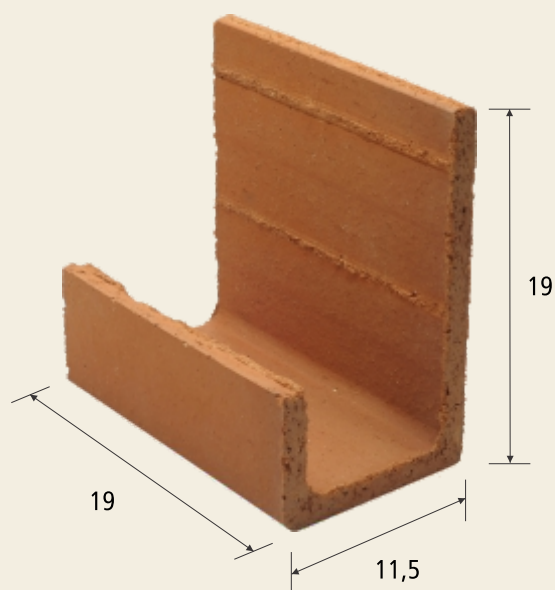

Canaleta "J"

11,5 x 19 x 19

Características

Código: 231

Dimensões: 11,5 x 19 x 19 cm

Peso: 1,792 Kg

Nº de peças/metro linear: 5,26

Volume interno bruto: 0,0044 m³/m

Peças por bloco: 2

Quantidades

378 peças por conjunto

9 mini paletes por conjunto

42 peças por mini paletes

336 peças por paletes 1,00x1,20

Endereço

Rodovia Dom Gabriel P. B. Couto, Km 64
Jundiaí/SP