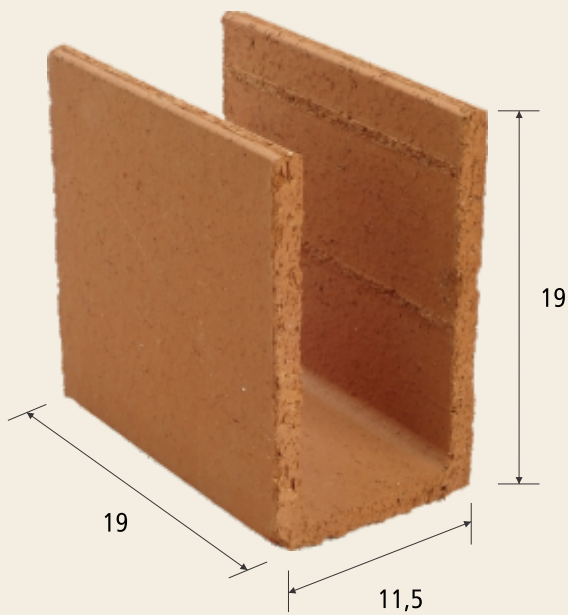

Canaleta "U"

11,5 x 19 x 19

Características

Código: 230

Dimensões: 11,5 x 19 x 19 cm

Peso: 2,354 Kg

Nº de peças/metro linear: 5,26

Volume interno bruto: 0,014 m³/m

Peças por bloco: 2

Quantidades

378 peças por conjunto

9 mini paletes por conjunto

42 peças por mini paletes

336 peças por paletes 1,00x1,20

Endereço

Rodovia Dom Gabriel P. B. Couto, Km 64
Jundiaí/SP