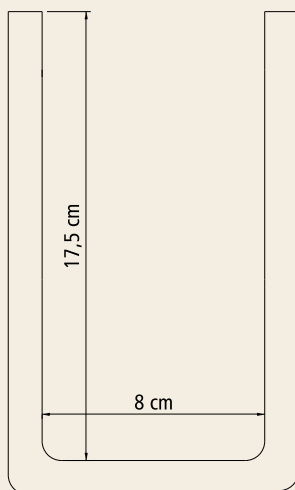

Canaleta "U"

11,5 x 19 x 19

Características

Código: 230

Dimensões: 11,5 x 19 x 19 cm

Peso: 2,354 Kg

Nº de peças/metro linear: 5,26

Volume interno bruto: 0,014 m³/m

Peças por bloco: 2

Quantidades

378 peças por conjunto

9 mini paletes por conjunto

42 peças por mini paletes

336 peças por paletes 1,00x1,20

Endereço

Rodovia Dom Gabriel P. B. Couto, Km 64
Jundiaí/SP