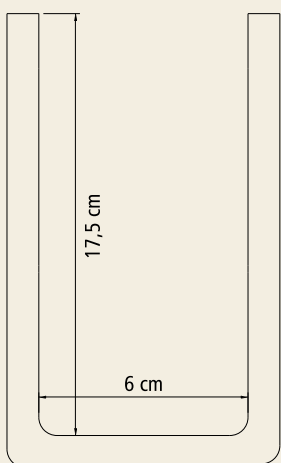

Canaleta "U"

9 x 19 x 19

### Características

Código: 160

Dimensões: 9 x 19 x 19 cm

Peso: 2,252 kg

Nº de peças/metro linear: 5,26

Volume interno bruto: 0,0020 m<sup>3</sup>/m

Nº de peças/bloco: 2

### Quantidades

468 peças por conjunto

9 mini paletes por conjunto

52 peças por mini paletes

444 peças por paletes 1,00x1,20