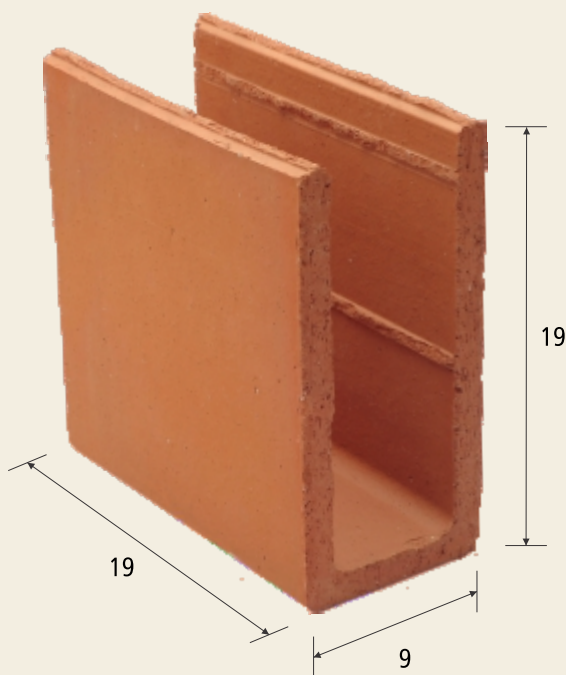

Canaleta "U"

9 x 19 x 19

### Características

Código: 160

Dimensões: 9 x 19 x 19 cm

Peso: 2,252 kg

Nº de peças/metro linear: 5,26

Volume interno bruto: 0,0020 m<sup>3</sup>/m

Nº de peças/bloco: 2