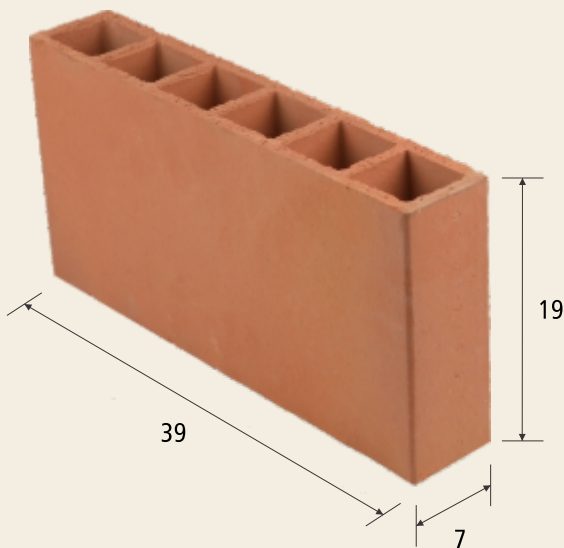

Bloco Vedação Furo Vertical

7 x 19 x 39

Características

Código: 100

Dimensões: 7 x 19 x 39 cm

Peso: 3,880 Kg

Resistência Compressão: 4,5 Mpa

Peças/m²: 12,5

Área Bruta: 273 cm²

Quantidades

288 peças por conjunto

9 mini paletes por conjunto

32 peças por mini paletes

290 peças por paletes 1,00x1,20

Endereço

Rodovia Dom Gabriel P. B. Couto, Km 64
Jundiaí/SP