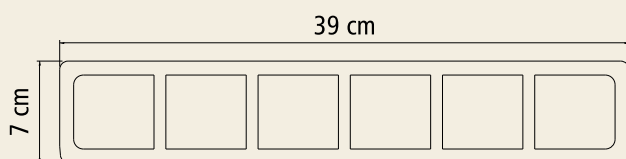

Bloco Vedação Furo Vertical

7 x 19 x 39

Características

Código: 100

Dimensões: 7 x 19 x 39 cm

Peso: 3,880 Kg

Resistência Compressão: 4,5 Mpa

Peças/m²: 12,5

Área Bruta: 273 cm²

Quantidades

288 peças por conjunto

9 mini paletes por conjunto

32 peças por mini paletes

290 peças por paletes 1,00x1,20

Endereço

Rodovia Dom Gabriel P. B. Couto, Km 64
Jundiaí/SP